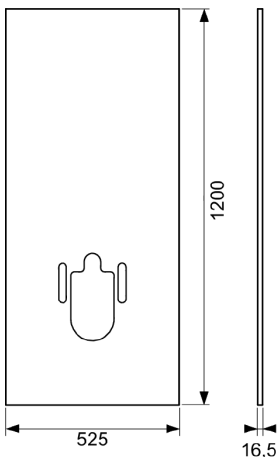

TECE Panel for dusjtoalett

Produktbeskrivelse

Panel for enkel ettermontering av et TECEone dusjtoalett med kaldtvannstilkobling.

Passer alle installasjoner med TECEprofil WC-armatur.

Baksiden er frest med spor for kaldtvannstilkoblings-slangen som kobles mellom sistene og dusjtoalett.

Mål (mm)

Tekniske data

- Ideell for renoveringsarbeid
- Materiale av polyuretan, materiale basert på stivt skum
- Overflatelaminering av HPL-materiale med matt overflate og anti-fingeravtrykk
- Avfasede kanter
- Fukt- og trykkbestandig materiale, testet i henhold til gjeldende DIN-standarder

Viktig informasjon

Beregnet for TECEone med kaldtvannstilkobling.

Følgende varenummer inngår i systemet

Art.nr

6123192

6123193

Bestilles separat

- TECEprofil Koblingssett for dusjtoalett, NRF 6123065
- TECEprofil Slange for dusjtoalett, NRF 6123066 / 6123067 / 6123068
- TECEprofil WC-tilkoblingssett, NRF 9820214